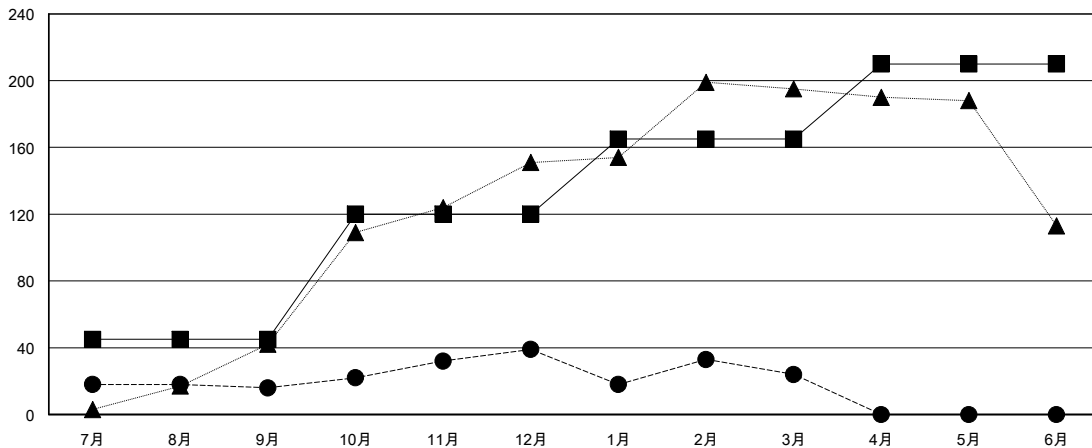

MONTHLY MEMBERSHIP PROGRESS REPORT

District 333 D

Results as of: 3/31/2017

GMT: Masayuki Kaneko

地域 JAPAN

GMT会則地域

クラブ			
結果: 2016-2017			
四半期	新クラブ目標	新クラブ	解散クラブ
7月/8月/9月	0	0	0
10月/11月/12月	1	0	0
1月/2月/3月	0	0	0
4月/5月/6月	0	0	0

名			
結果: 2016-2017			
四半期	新会員 (再入会と転入を含めない) 純増目標	新会員 (再入会と転入を含めない) 実際	退会者 (転籍を含む) 実際
7月/8月/9月	45	58	42
10月/11月/12月	75	41	18
1月/2月/3月	45	65	80
4月/5月/6月	45	0	0

新クラブ目標及び実績累計

会員目標及び実績累計

解散クラブ: 0	35 CLUBS OF 54 一名以上の新会員を登録	男女別 男性 1,792 (72.52%) 女性 679 (27.48%)
退会者 物故会員 10 クラブ解散 0 その他 130 合計 140	会員累計データを見るには、ここをクリック	世帯主/家族会員合計 1,227 国際会費半額の家族会員 704